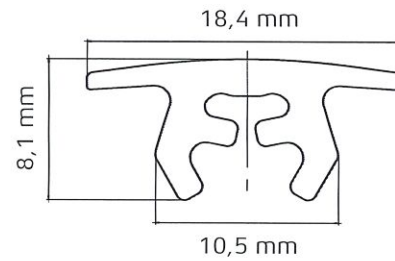

EPS 6-125
CS Klemmleiste, stark
CS Clamping bar, strong

Technische Änderungen vorbehalten.
Technical changes are reserved.