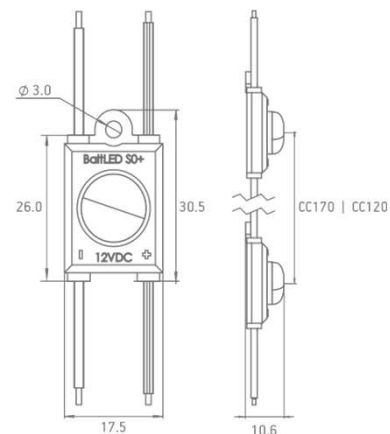

CROWN OPTO S0+

PRODUKTBESCHREIBUNG

Crown OPTO S0+ ist die neue Lösung für gleichmäßige Hinterleuchtung einseitiger Leuchtkästen und Profilbuchstaben mit Einbautiefe von 40 bis 90 mm. Aufgrund der neuen optischen Linse lässt sich das Licht in die Werbeanlage noch gleichmäßiger und homogener verteilen, dabei können die Module mit bis zu 170 mm Modulabstand (CC) angeordnet werden. Um die Installation der LED Module möglichst praktischer zu machen haben wir den doppelseitigen Klebestreifen mit einer verlängerten Abziehlasche versehen, um die Schutzfolie schnell und einfach zu entfernen. Crown OPTO S0+ Module haben eine Lebensdauer 50 000 Stunden (L80) und 5 Jahre Herstellergarantie (24/7).

ANWENDUNG

- Einseitige Leuchtkästen und Profilbuchstaben
- Bautiefen 40 – 90 mm

EIGENSCHAFTEN UND VORTEIL

- Effizienz bis zu 126 lm/W
- Modulabstand 170 mm (CC)
- IP67 Schutzklasse
- L80 50, 000 h Lebensdauer
- 5-Jahre 24/7 Garantie
- schnelle Installation durch verlängerte Abziehlasche

ALLGEMEINE SPEZIFIKATIONEN

BETRIEBSSPANNUNG	12 VDC
LEISTUNG	0.5 W
EMPFOHLENE BAUTIEFE	von 40 bis 90 mm
MODULABSTAND (CC)	170 mm 120 mm
BINNING	3 SDCM
BETRIEBSTEMPERATUR	-30 °C ~ +50 °C
LAGERUNGSTEMPERATUR	+5°C ~ +70 °C
LUFTFEUCHTIGKEIT	Relative humidity <60%
ZERTIFIZIKATE	CE and RoHS pending
IP SCHUTZKLASSE	IP67
LEBENSDAUER	L80 50,000 h
GARANTIE	5 Jahre (24/7)*

Abmessungen, mm

*Garantie wird gewährleistet, wenn Lager-, Montage- und Wartungsbedingungen, die in der Installationsanleitung angegeben sind, eingehalten werden.

LICHTVERTEILUNGSKURVE

Abstrahlwinkel: 160°