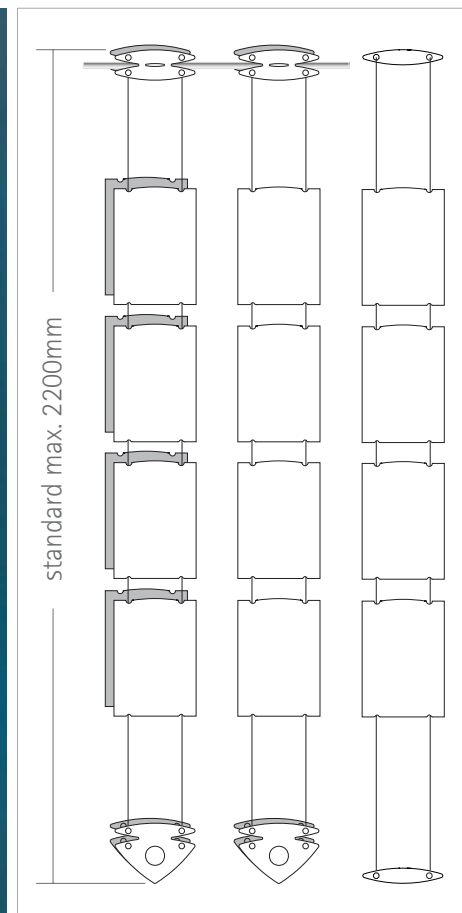

FLY body

IT fly body è la nuova dimensione dei sistemi su cavi, con grandi vantaggi - **design:** raffinato nell'aspetto, funzionale nell'utilizzo. alluminio anodizzato in combinazione con acrilico trasparente. un'elegante sfera di vetro in una cornice di alluminio serve da contrappeso e crea un bell'effetto ottico nella versione con la barra orizzontale. **montaggio:** a parete oppure sulla barra, da fissare al muro o al soffitto. fare i fori per i tiranti e far scorrere il cavo. tutto il resto si può fare facilmente senza utensili. **sistema in tensione:** con autobloccaggio. inserire il cavo nei tiranti dall'alto verso il basso e regolare l'altezza desiderata, l'autobloccaggio trattiene il cavo. **configurazione:** il cambio di informazioni è semplice grazie alla protezione anteriore in acrilico che si toglie e si rimette facilmente. **assortimento:** a scelta tra il sistema completo e i singoli accessori a seconda delle vostre esigenze. fly body è mono- o bifacciale. **posizionamento:** le tasche per informazioni possono essere spostate in alto o in basso in ogni momento e in modo semplice. nella versione con la barra è possibile spostare orizzontalmente l'intero sistema fly body.