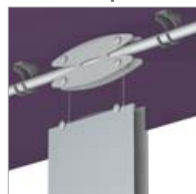

set completi | komplettsets | complete sets

IT set bifacciali a soffitto, per posizionamento a soffitto in uno spazio aperto. completi di tasche per informazioni, cavo, tiranti con barra di scorrimento e contrappeso. scegliete tra le versioni riportate qui sulla destra e ordinate la barra separatamente.

DE deckenmontierte, doppelseitige sets für abhängung frei im raum. komplett mit infotaschen, seil, halterung und spanngewicht. version wie rechts abgebildet auswählen und getrennt dazu die gewünschte stange bestellen.

EN double-sided sets for free ceiling suspension. include information pockets, cable, support and cable sinker. choose from the versions as mapped right and order in addition your needed bar.