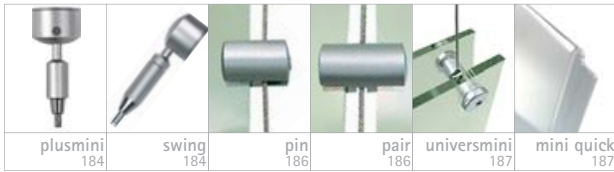

flybody
178-181

plusmini 184 swing 184 pin 186 pair 186 universmini 187 mini quick 187

fix 190 mobil 190 signhold 191 signhold 191 pyramid 192 sidehold 192 lot 193 sputnik 194-195 fly rail 196-197

leva 200 top 200 plusdesign 201 link 201 tengo 202 hold 202 coppia 203 brace 203 bullet 204 loop lot 204 beak 205 front 205

FLY body

IT fly body è la nuova dimensione dei sistemi su cavi, con grandi vantaggi - **design:** raffinato nell'aspetto, funzionale nell'utilizzo. alluminio anodizzato in combinazione con acrilico trasparente. un'elegante sfera di vetro in una cornice di alluminio serve da contrappeso e crea un bell'effetto ottico nella versione con la barra orizzontale. **montaggio:** a parete oppure sulla barra, da fissare al muro o al soffitto. fare i fori per i tiranti e far scorrere il cavo. tutto il resto si può fare facilmente senza utensili. **sistema in tensione:** con autobloccaggio. inserire il cavo nei tiranti dall'alto verso il basso e regolare l'altezza desiderata, l'autobloccaggio trattiene il cavo. **configurazione:** il cambio di informazioni è semplice grazie alla protezione anteriore in acrilico che si toglie e si rimette facilmente. **assortimento:** a scelta tra il sistema completo e i singoli accessori a seconda delle vostre esigenze. fly body è mono- o bifacciale. **posizionamento:** le tasche per informazioni possono essere spostate in alto o in basso in ogni momento e in modo semplice. nella versione con la barra è possibile spostare orizzontalmente l'intero sistema fly body.