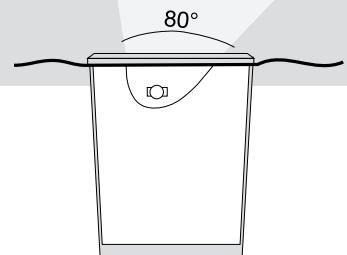

BELEUCHTUNGSSYSTEME – BAUTEILEÜBERSICHT

Alle Aluminiumprofile und Zubehörteile der Beleuchtungssysteme

D Wandadapter RONDO

D Vorschaltgerät

D Reflektorprofil, CLASSIC