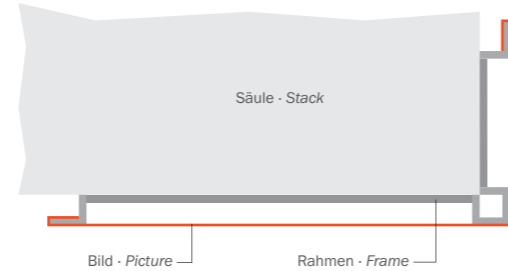

Roma „35“

Roma „35“ Profil
rahmenlose Optik - Klettrahmen
Bautiefe: 35 mm
Ausführung: 1-seitig

Detailansicht
Detail view

Roma "35" profile
seemingly frameless design -
hook-and-loop frame
Installation depth: 35 mm
Design: 1-sided

Achtung:
System-Patent-
Schutz!
Caution:
Patent-protected
system!

Quickinfo

- + Serie: spannflex, unbeleuchtet
- + Aluminiumprofil E6/EV1 silber eloxiert
- + Verschiedene Oberflächenveredelungen auf Anfrage
- + Rahmensystem: rahmenlose Optik - Klettrahmen
- + Einzigartiges Druckmaterial mit Klettstruktur
- + Bautiefe: nur 35 mm
- + Anwendungen: Innenbereich, Wandmontage, Deckenabhängung, Ecklösungen, Säulenumbauung

- + Series: soflex, unilluminated
- + Aluminium profile, E6/EV1 silver anodised
- + Various surface finishes on request
- + Frame system: frameless look - hook-and-loop frames
- + Unique printed material with hook-and-loop structure
- + Installation depth: only 35 mm
- + Applications: indoors, wall-fitted, ceiling suspension, corner solutions, around pillars