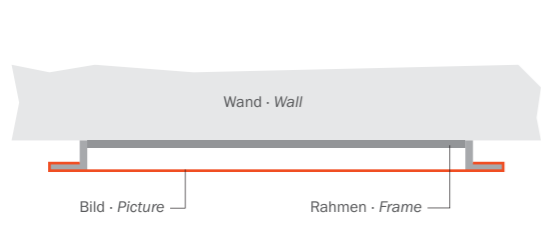

Roma „35“

Roma „35“ Profil
rahmenlose Optik - Klettrahmen
Bautiefe: 35 mm
Ausführung: 1-seitig

Detailansicht
Detail view

Roma "35" profile
seemingly frameless design -
hook-and-loop frame
Installation depth: 35 mm
Design: 1-sided

Achtung:
System-Patent-
Schutz!
Caution:
Patent-protected
system!

Quickinfo

- + Serie: spannflex, unbeleuchtet
- + Aluminiumprofil E6/EV1 silber eloxiert
- + Verschiedene Oberflächenveredelungen auf Anfrage
- + Rahmensystem: rahmenlose Optik - Klettrahmen
- + Einzigartiges Druckmaterial mit Klettstruktur
- + Bautiefe: nur 35 mm
- + Anwendungen: Innenbereich, Wandmontage, Deckenabhängung, Ecklösungen, Säulenumbauung

- + Series: soflex, unilluminated
- + Aluminium profile, E6/EV1 silver anodised
- + Various surface finishes on request
- + Frame system: frameless look - hook-and-loop frames
- + Unique printed material with hook-and-loop structure
- + Installation depth: only 35 mm
- + Applications: indoors, wall-fitted, ceiling suspension, corner solutions, around pillars