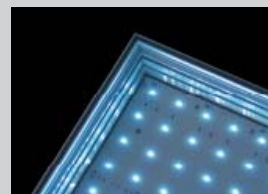

Rubin „40“

Steckrahmen Wechseltechnik
rahmenlose Optik
Bautiefe: 40 mm
Ausführung: 1-seitig

*Backloading technology
seemingly frameless design
Installation depth: 40 mm
Design: 1-sided*

LED framylight® setzt dank der gleichmäßigen Ausleuchtung Ihre Produkte perfekt in Szene.

*LED framylight® – even illumination,
ensuring that your products are shown
in the best possible light.*

Detailansicht

Detail view

Details

Platinenmaße: 240 x 240 mm
LED Anzahl: 64 Stück
Leuchtfarbe: Weiß 5000 – 6500 Kelvin
Abstrahlwinkel: 120 Grad
Spannung: 24 Volt
Leistung: ca. 0,24 A / Platine

Quickinfo

- + Serie: LED framylight, beleuchtet
- + Aluminiumprofil E6/EV1 silber eloxiert
- + Verschiedene Oberflächenveredelungen auf Anfrage
- + Rahmensystem: rahmenlose Optik
- + Konfektion des Druckmaterials mit Gummikeder
- + moderne LED Technik mit perfekter Lichtstreuung
- + Kompatibilität mit allen Sommer-Rahmensystemen
- + Bautiefe: nur 40 mm
- + Anwendungen: Innenbereich, Wandmontage, Wandeinbau, Modulsystem, Deckenabhängung

- + Series: LED framylight, illuminated
- + Aluminium profile, E6/EV1 silver anodised
- + Various surface finishes on request
- + Frame system: frameless look
- + Printed surface supplied with rubber strip
- + State-of-the-art LED technology with perfect light dispersal
- + Compatible with all Sommer frame systems
- + Installation depth: only 40 mm
- + Applications: indoors, wall-fitted, wall recessing, modular system, ceiling suspension