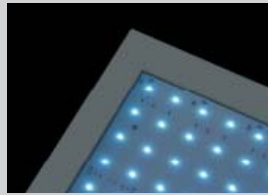

LED framylight® setzt dank der gleichmäßigen Ausleuchtung Ihre Produkte perfekt in Szene.

LED framylight® – even illumination, ensuring that your products are shown in the best possible light.