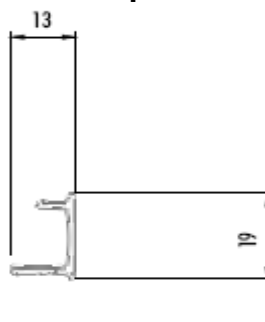

EPS 1-001 Grundprofil breit 240mm

EPS 1-004 Grundprofil schmal 170mm

EPS 1-009 Grundprofil doppelseitig 260mm

EPS 1-022 flaches Abdeckprofil leicht JR

EPS 1-005 Grundprofil schwenkbar 165mm

EPS 1-013 Aufsatzprofil schwenkbar

EPS 1-027 flaches Abdeckprofil schwenkbar

EPS 1-100 Grip Grundprofil 176mm

EPS 1-110 Grip Aufsatzprofil

EPS 1-120 Grip Wandmontageprofil

EPS 1-130 Grip Abdeckprofil

EPS 1-014 Aufsatzprofil leicht JR 84mm

EPS 1-022 flaches Abdeckprofil leicht JR

EPS 1-016 Aufsatzprofil schwer SR 111mm

EPS 1-023 flaches Abdeckprofil schwer SR