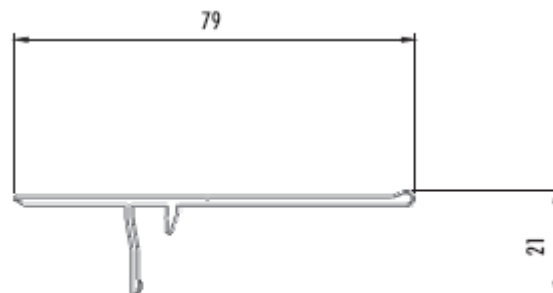

EPS 1-001 Grundprofil breit 240mm

EPS 1-004 Grundprofil schmal 170mm

EPS 1-009 Grundprofil doppelseitig 260mm

EPS 1-022 flaches Abdeckprofil leicht JR

EPS 1-005 Grundprofil schwenkbar 165mm

EPS 1-013 Aufsatzprofil schwenkbar

EPS 1-027 flaches Abdeckprofil schwenkbar

EPS 1-100 Grip Grundprofil 176mm

EPS 1-110 Grip Aufsatzprofil

EPS 1-120 Grip Wandmontageprofil

EPS 1-130 Grip Abdeckprofil

EPS 1-014 Aufsatzprofil leicht JR 84mm

EPS 1-022 flaches Abdeckprofil leicht JR

EPS 1-016 Aufsatzprofil schwer SR 111mm

EPS 1-023 flaches Abdeckprofil schwer SR