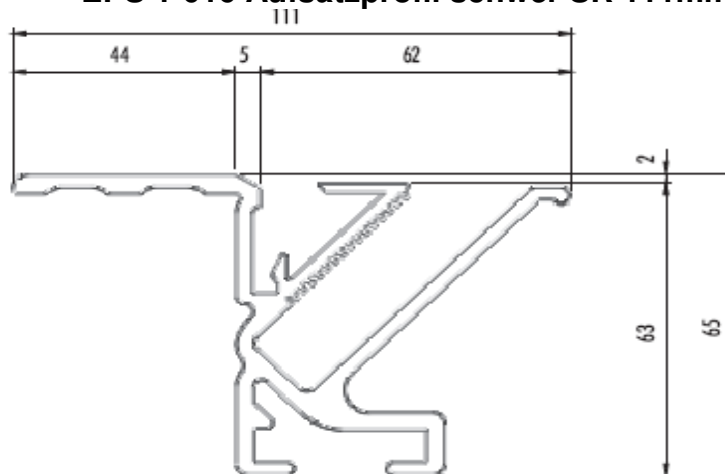

EPS 1-001 Grundprofil breit 240mm

EPS 1-004 Grundprofil schmal 170mm

EPS 1-009 Grundprofil doppelseitig 260mm

EPS 1-022 flaches Abdeckprofil leicht JR

EPS 1-005 Grundprofil schwenkbar 165mm

EPS 1-013 Aufsatzprofil schwenkbar

EPS 1-027 flaches Abdeckprofil schwenkbar

EPS 1-100 Grip Grundprofil 176mm

EPS 1-110 Grip Aufsatzprofil

EPS 1-120 Grip Wandmontageprofil

EPS 1-130 Grip Abdeckprofil

EPS 1-014 Aufsatzprofil leicht JR 84mm

EPS 1-022 flaches Abdeckprofil leicht JR

EPS 1-016 Aufsatzprofil schwer SR 111mm

EPS 1-023 flaches Abdeckprofil schwer SR