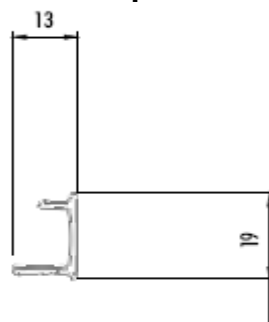

EPS 1-001 Grundprofil breit 240mm

EPS 1-004 Grundprofil schmal 170mm

EPS 1-009 Grundprofil doppelseitig 260mm

EPS 1-022 flaches Abdeckprofil leicht JR

EPS 1-005 Grundprofil schwenkbar 165mm

EPS 1-013 Aufsatzprofil schwenkbar

EPS 1-027 flaches Abdeckprofil schwenkbar

EPS 1-100 Grip Grundprofil 176mm

EPS 1-110 Grip Aufsatzprofil

EPS 1-120 Grip Wandmontageprofil

EPS 1-130 Grip Abdeckprofil

EPS 1-014 Aufsatzprofil leicht JR 84mm

EPS 1-022 flaches Abdeckprofil leicht JR

EPS 1-016 Aufsatzprofil schwer SR 111mm

EPS 1-023 flaches Abdeckprofil schwer SR