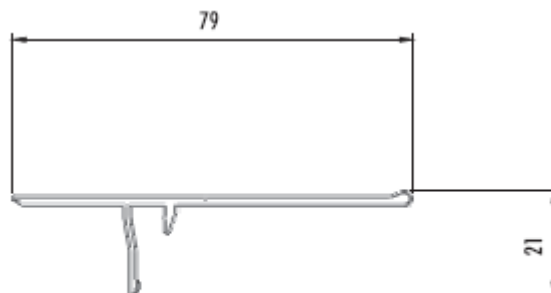

EPS 1-001 Grundprofil breit 240mm

EPS 1-004 Grundprofil schmal 170mm

EPS 1-009 Grundprofil doppelseitig 260mm

EPS 1-022 flaches Abdeckprofil leicht JR

EPS 1-005 Grundprofil schwenkbar 165mm

EPS 1-013 Aufsatzprofil schwenkbar

EPS 1-027 flaches Abdeckprofil schwenkbar

EPS 1-100 Grip Grundprofil 176mm

EPS 1-110 Grip Aufsatzprofil

EPS 1-120 Grip Wandmontageprofil

EPS 1-130 Grip Abdeckprofil

EPS 1-014 Aufsatzprofil leicht JR 84mm

EPS 1-022 flaches Abdeckprofil leicht JR

EPS 1-016 Aufsatzprofil schwer SR 111mm

EPS 1-023 flaches Abdeckprofil schwer SR