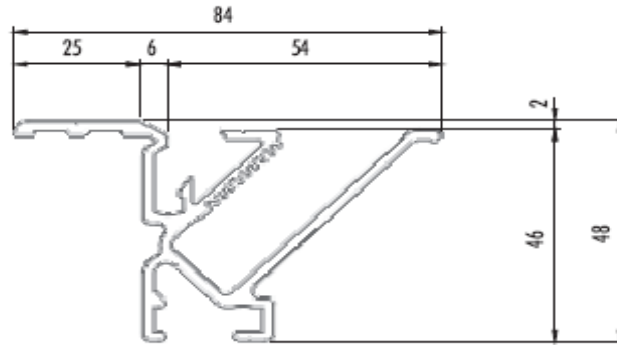

EPS 1-001 Grundprofil breit 240mm

EPS 1-004 Grundprofil schmal 170mm

EPS 1-009 Grundprofil doppelseitig 260mm

EPS 1-022 flaches Abdeckprofil leicht JR

EPS 1-005 Grundprofil schwenkbar 165mm

EPS 1-013 Aufsatzprofil schwenkbar

EPS 1-027 flaches Abdeckprofil schwenkbar

EPS 1-100 Grip Grundprofil 176mm

EPS 1-110 Grip Aufsatzprofil

EPS 1-120 Grip Wandmontageprofil

EPS 1-130 Grip Abdeckprofil

EPS 1-014 Aufsatzprofil leicht JR 84mm

EPS 1-022 flaches Abdeckprofil leicht JR

EPS 1-016 Aufsatzprofil schwer SR 111mm

EPS 1-023 flaches Abdeckprofil schwer SR