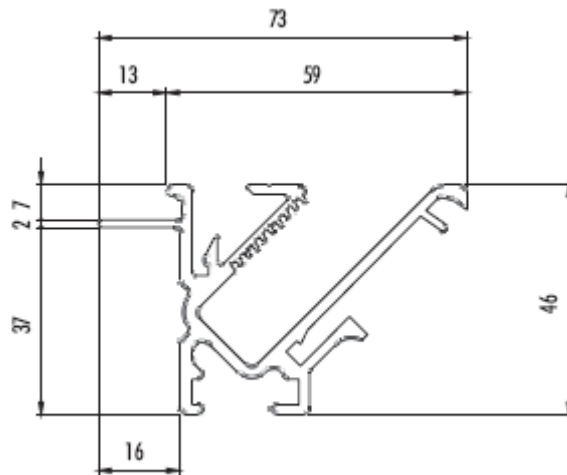

EPS 1-001 Grundprofil breit 240mm

EPS 1-004 Grundprofil schmal 170mm

EPS 1-009 Grundprofil doppelseitig 260mm

EPS 1-022 flaches Abdeckprofil leicht JR

EPS 1-005 Grundprofil schwenkbar 165mm

EPS 1-013 Aufsatzprofil schwenkbar

EPS 1-027 flaches Abdeckprofil schwenkbar

EPS 1-100 Grip Grundprofil 176mm

EPS 1-110 Grip Aufsatzprofil

EPS 1-120 Grip Wandmontageprofil

EPS 1-130 Grip Abdeckprofil

EPS 1-014 Aufsatzprofil leicht JR 84mm

EPS 1-022 flaches Abdeckprofil leicht JR

EPS 1-016 Aufsatzprofil schwer SR 111mm

EPS 1-023 flaches Abdeckprofil schwer SR