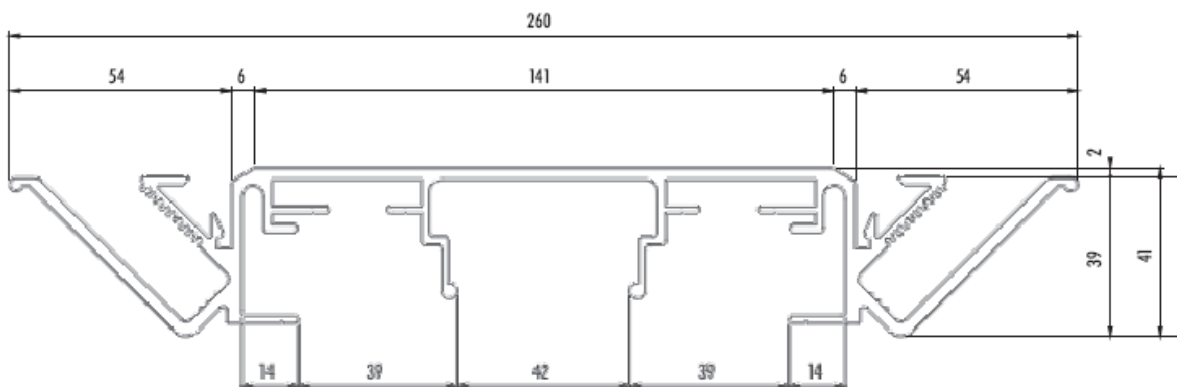

EPS 1-001 Grundprofil breit 240mm

EPS 1-004 Grundprofil schmal 170mm

EPS 1-009 Grundprofil doppelseitig 260mm

EPS 1-022 flaches Abdeckprofil leicht JR

EPS 1-005 Grundprofil schwenkbar 165mm

EPS 1-013 Aufsatzprofil schwenkbar

EPS 1-027 flaches Abdeckprofil schwenkbar

EPS 1-100 Grip Grundprofil 176mm

EPS 1-110 Grip Aufsatzprofil

EPS 1-120 Grip Wandmontageprofil

EPS 1-130 Grip Abdeckprofil

EPS 1-014 Aufsatzprofil leicht JR 84mm

EPS 1-022 flaches Abdeckprofil leicht JR

EPS 1-016 Aufsatzprofil schwer SR 111mm

EPS 1-023 flaches Abdeckprofil schwer SR