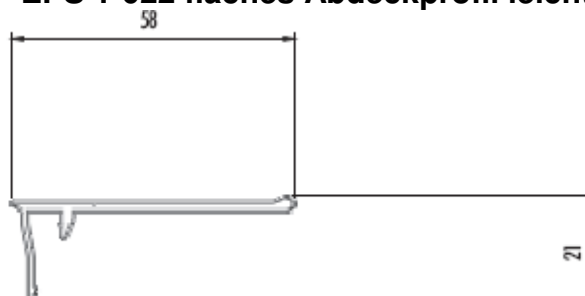

EPS 1-001 Grundprofil breit 240mm

EPS 1-004 Grundprofil schmal 170mm

EPS 1-009 Grundprofil doppelseitig 260mm

EPS 1-022 flaches Abdeckprofil leicht JR

EPS 1-005 Grundprofil schwenkbar 165mm

EPS 1-013 Aufsatzprofil schwenkbar

EPS 1-027 flaches Abdeckprofil schwenkbar

EPS 1-100 Grip Grundprofil 176mm

EPS 1-110 Grip Aufsatzprofil

EPS 1-120 Grip Wandmontageprofil

EPS 1-130 Grip Abdeckprofil

EPS 1-014 Aufsatzprofil leicht JR 84mm

EPS 1-022 flaches Abdeckprofil leicht JR