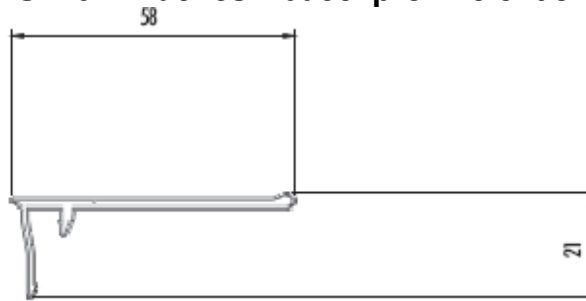

EPS 1-001 Grundprofil breit 240mm

EPS 1-004 Grundprofil schmal 170mm

EPS 1-009 Grundprofil doppelseitig 260mm

EPS 1-022 flaches Abdeckprofil leicht JR

EPS 1-005 Grundprofil schwenkbar 165mm

EPS 1-013 Aufsatzprofil schwenkbar

EPS 1-027 flaches Abdeckprofil schwenkbar

EPS 1-100 Grip Grundprofil 176mm

EPS 1-110 Grip Aufsatzprofil

EPS 1-120 Grip Wandmontageprofil

EPS 1-130 Grip Abdeckprofil

EPS 1-014 Aufsatzprofil leicht JR 84mm

EPS 1-022 flaches Abdeckprofil leicht JR

EPS 1-016 Aufsatzprofil schwer SR 111mm

EPS 1-023 flaches Abdeckprofil schwer SR