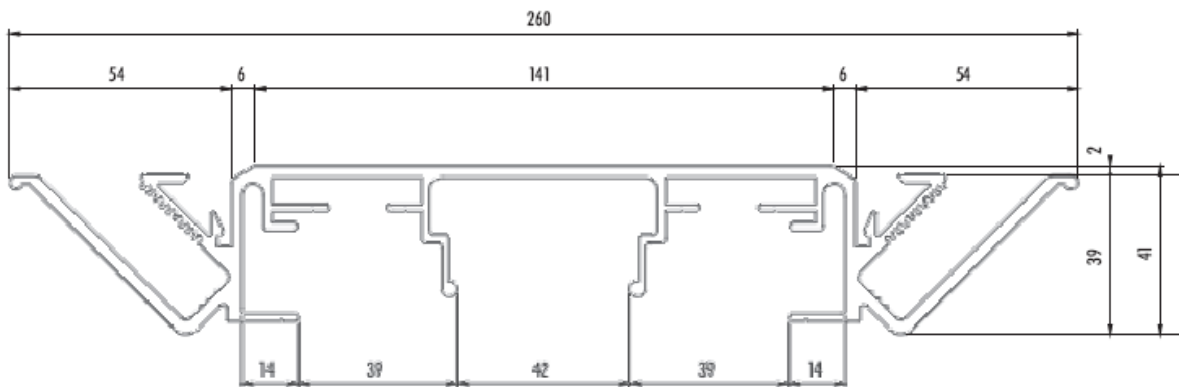

EPS 1-001 Grundprofil breit 240mm

EPS 1-004 Grundprofil schmal 170mm

EPS 1-009 Grundprofil doppelseitig 260mm

EPS 1-022 flaches Abdeckprofil leicht JR

EPS 1-005 Grundprofil schwenkbar 165mm

EPS 1-013 Aufsatzprofil schwenkbar

EPS 1-027 flaches Abdeckprofil schwenkbar

EPS 1-100 Grip Grundprofil 176mm

EPS 1-110 Grip Aufsatzprofil

EPS 1-120 Grip Wandmontageprofil

EPS 1-130 Grip Abdeckprofil

EPS 1-014 Aufsatzprofil leicht JR 84mm

EPS 1-022 flaches Abdeckprofil leicht JR

EPS 1-016 Aufsatzprofil schwer SR 111mm

EPS 1-023 flaches Abdeckprofil schwer SR