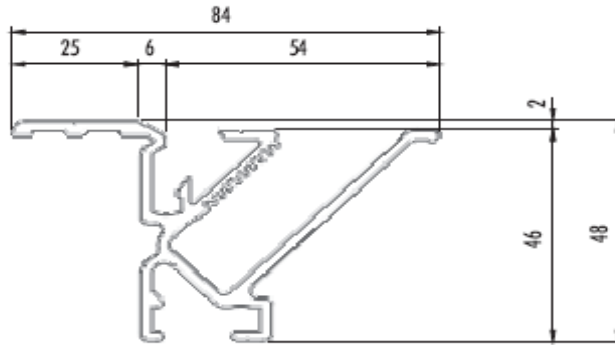

EPS 1-001 Grundprofil breit 240mm

EPS 1-004 Grundprofil schmal 170mm

EPS 1-009 Grundprofil doppelseitig 260mm

EPS 1-022 flaches Abdeckprofil leicht JR

EPS 1-005 Grundprofil schwenkbar 165mm

EPS 1-013 Aufsatzprofil schwenkbar

EPS 1-027 flaches Abdeckprofil schwenkbar

EPS 1-100 Grip Grundprofil 176mm

EPS 1-110 Grip Aufsatzprofil

EPS 1-120 Grip Wandmontageprofil

EPS 1-130 Grip Abdeckprofil

EPS 1-014 Aufsatzprofil leicht JR 84mm

EPS 1-022 flaches Abdeckprofil leicht JR

EPS 1-016 Aufsatzprofil schwer SR 111mm

EPS 1-023 flaches Abdeckprofil schwer SR