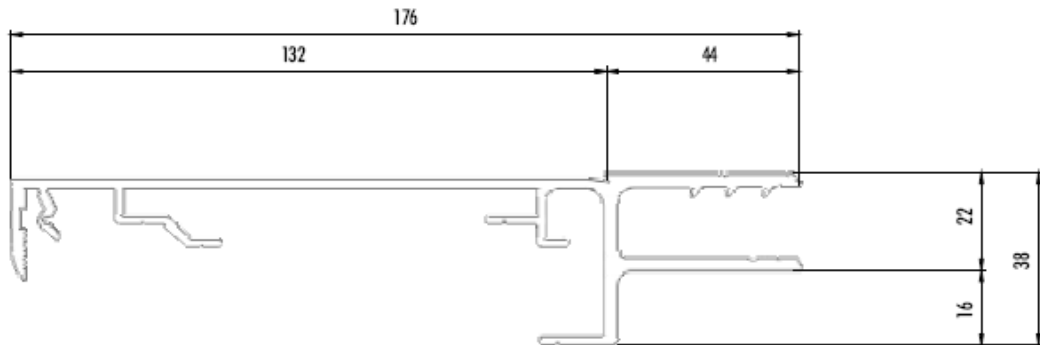

EPS 1-001 Grundprofil breit 240mm

EPS 1-004 Grundprofil schmal 170mm

EPS 1-009 Grundprofil doppelseitig 260mm

EPS 1-022 flaches Abdeckprofil leicht JR

EPS 1-005 Grundprofil schwenkbar 165mm

EPS 1-013 Aufsatzprofil schwenkbar

EPS 1-027 flaches Abdeckprofil schwenkbar

EPS 1-100 Grip Grundprofil 176mm

EPS 1-110 Grip Aufsatzprofil

EPS 1-120 Grip Wandmontageprofil

EPS 1-130 Grip Abdeckprofil

EPS 1-014 Aufsatzprofil leicht JR 84mm

EPS 1-022 flaches Abdeckprofil leicht JR

EPS 1-016 Aufsatzprofil schwer SR 111mm

EPS 1-023 flaches Abdeckprofil schwer SR