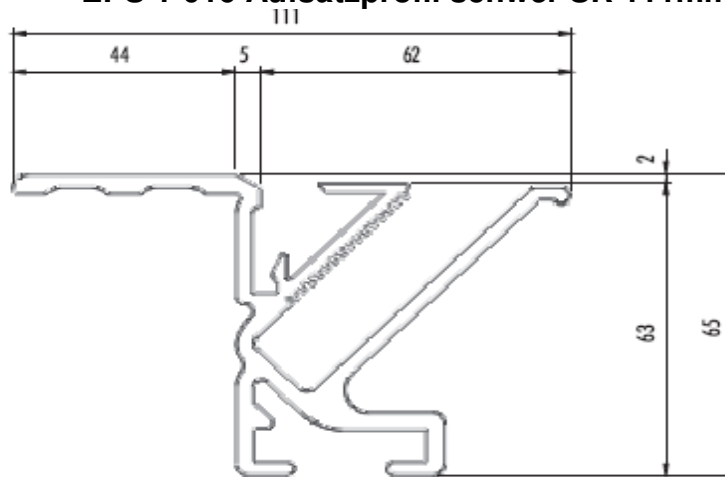

EPS 1-001 Grundprofil breit 240mm

EPS 1-004 Grundprofil schmal 170mm

EPS 1-009 Grundprofil doppelseitig 260mm

EPS 1-022 flaches Abdeckprofil leicht JR

EPS 1-005 Grundprofil schwenkbar 165mm

EPS 1-013 Aufsatzprofil schwenkbar

EPS 1-027 flaches Abdeckprofil schwenkbar

EPS 1-100 Grip Grundprofil 176mm

EPS 1-110 Grip Aufsatzprofil

EPS 1-120 Grip Wandmontageprofil

EPS 1-130 Grip Abdeckprofil

EPS 1-014 Aufsatzprofil leicht JR 84mm

EPS 1-022 flaches Abdeckprofil leicht JR

EPS 1-016 Aufsatzprofil schwer SR 111mm

EPS 1-023 flaches Abdeckprofil schwer SR