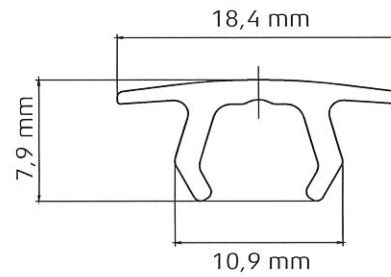

EPS 6-120  
CN Klemmleiste, normal  
CN Clamping bar, medium

Technische Änderungen vorbehalten.  
Technical changes are reserved.