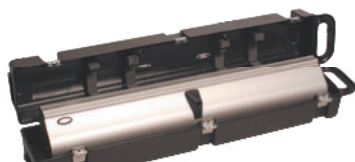

BANNERUP® PLUS

Tausende zufriedene Nutzer auf dem ganzen Globus halten unser Produkt: für das Beste unter den Roll-Up-Ausziehbannern. Ausgestattet mit einem einzigartigen und patentierten Banner-Wechselkassetten-System ermöglicht es Grafikwechsel im Handumdrehen. Wählen Sie aus zwei Farben, verschiedenen Breiten und bis zu 3 meter höhe! Die Frontleiste der Kassette ist nur 40 mm hoch, wodurch der Schwerpunkt mit voller Aufmerksamkeit auf dem Motiv liegt. Das unschlagbare Ausziehbanner in Premium & Top-Qualität!

Behalten Sie einfach die Kassette und tauschen Sie nur das Banner aus.

BannerUp – Ihre nachhaltige Wahl!

STANDARDFORMAT

25 x 49 cm mit Tasche, Silber	81130	120 x 300 cm Big Plus mit Tasche, Silber	81137
60 x 186 cm mit Tasche, Silber	81114	150 x 212 cm mit Tasche, Silber	81118
88 x 212 cm mit Tasche, Silber	81115	150 x 300 cm Big Plus mit Tasche, Silber	81138
88 x 212 cm mit Hartschalenkoffer, Silber	81120	240 x 212 cm mit Tasche, Silber	81119
88 x 212 cm mit Tasche, Schwarz	81126		
88 x 212 cm mit Hartschalenkoffer Schwarz	81121		
100 x 212 cm mit Tasche, Silber	81116		
120 x 212 cm mit Tasche, Silber	81117		

“QUICK-CHANGE” BANNERLEISTEN

Ein AufbauSet ist immer inklusive Erst-Banner in Verbindung mit der BannerUp Plus Kassette.

25 cm, Silber	81019	100 cm, Silber	81030
60 cm, Silber	81022	120 cm, Silber	81040
88 cm, Silber	81020	150 cm, Silber	81050
88 cm, Schwarz	81026	240 cm, Silber	81060

HARTSCHALENKOFFER AUF ROLLEN

für 1 BannerUp Plus, 88 cm **5041**

BANNERUP® CABRIO

Cabrio ist das erste Ausziehbanner mit leicht auswechselbaren Logoplatten. Damit lässt sich im Handumdrehen Look und Farbe der Kassette komplett verändern. Lassen Sie Ihre Marke sich mit BannerUp Cabrio gegenüber Ihrer Konkurrenz abheben!